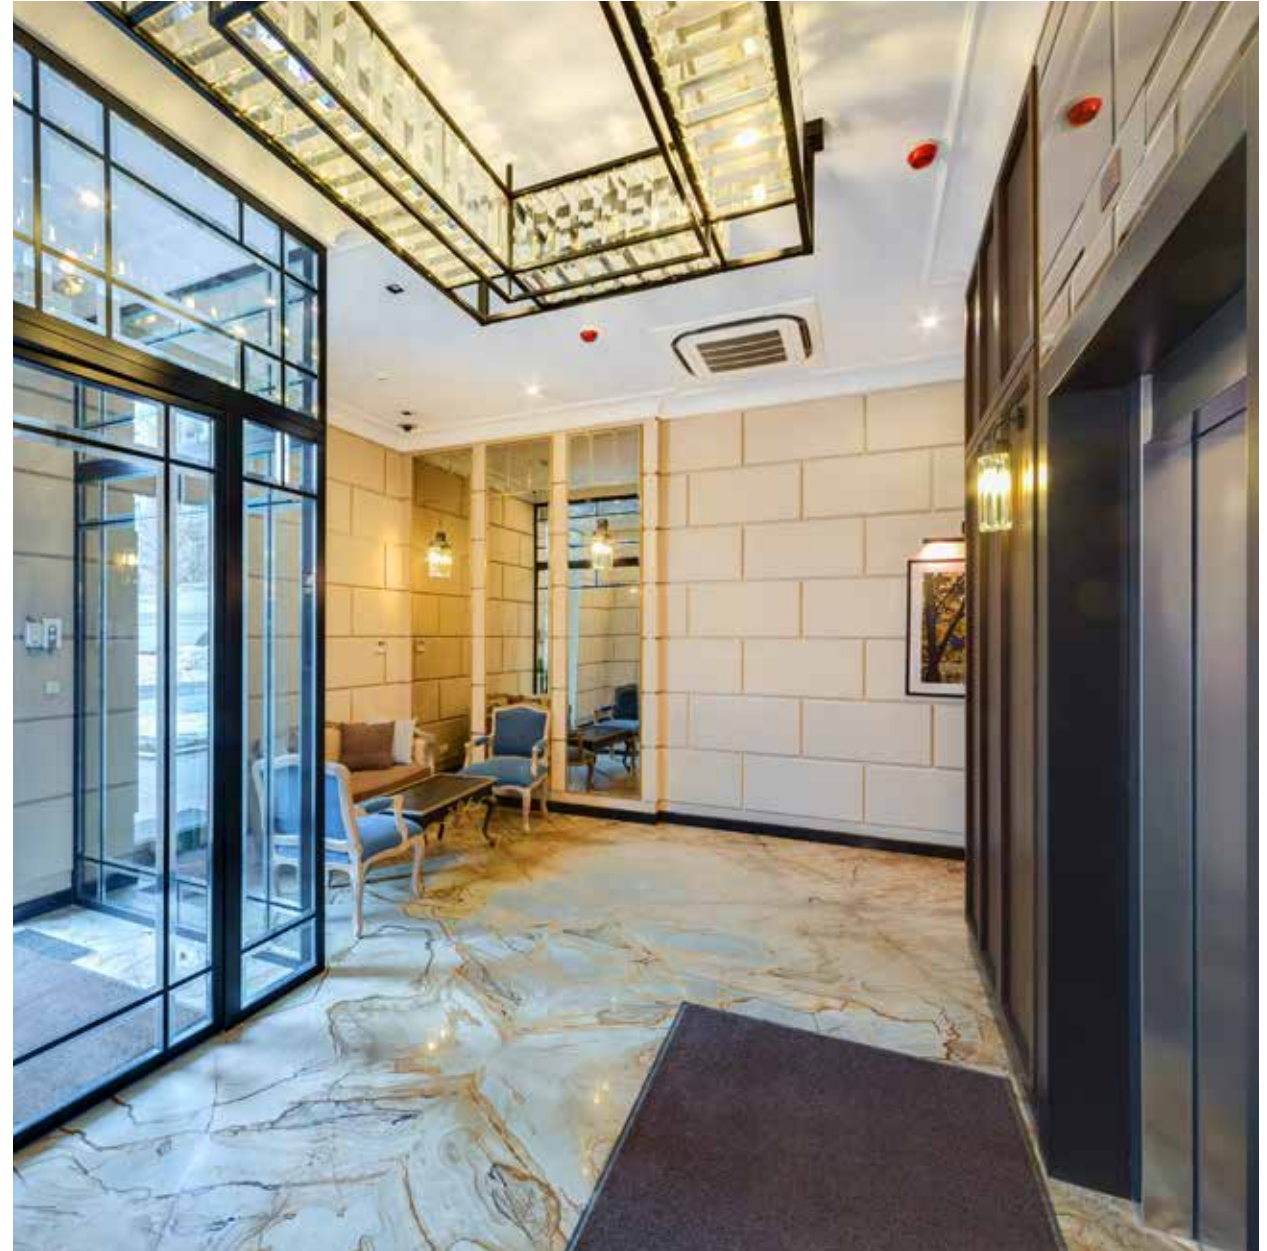

Квартиры в ЖК АФАНАСЬЕВСКИЙ